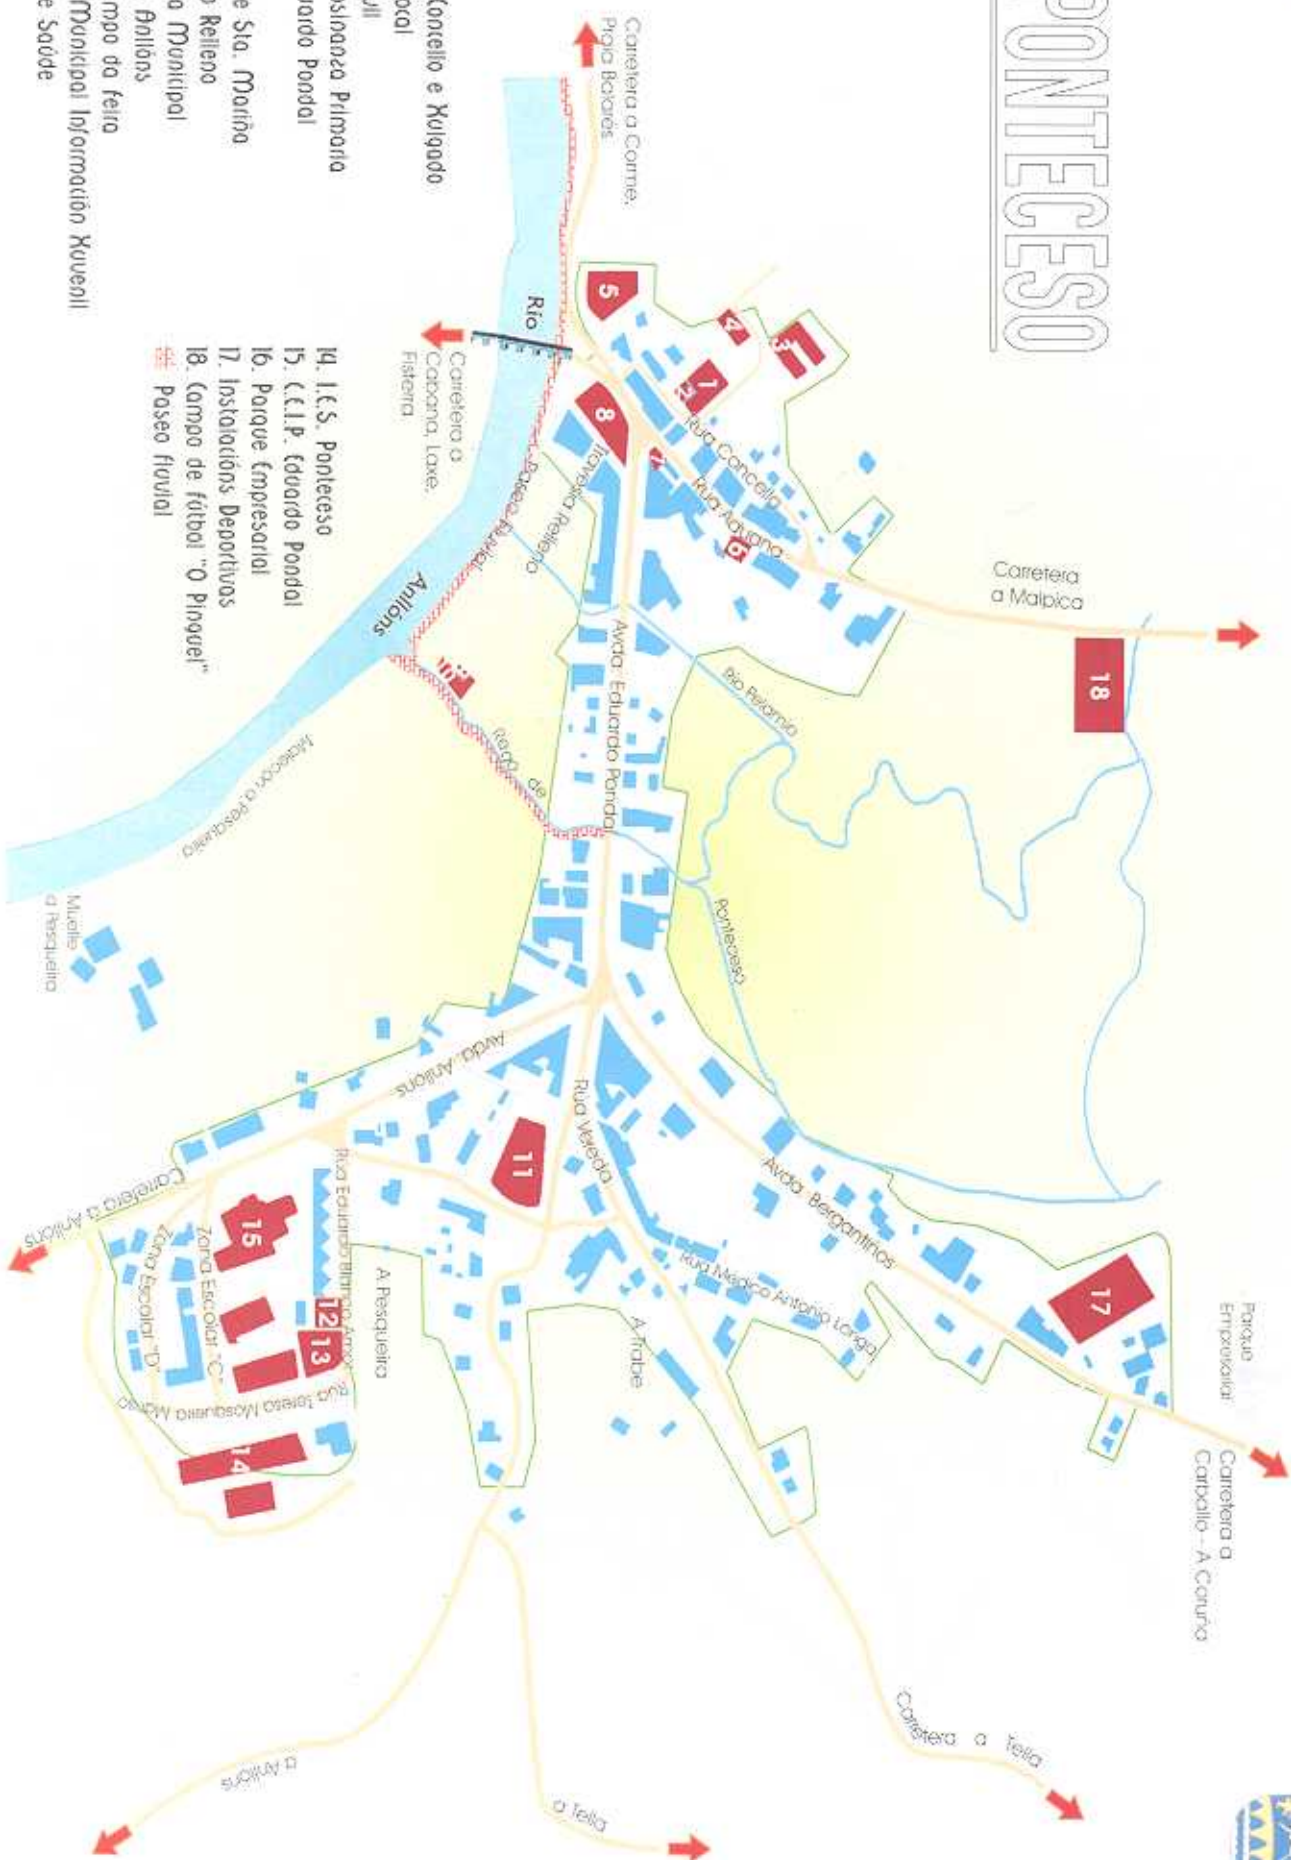

## PONTECESO

- LEOPD:**
1. Casa do Concello e Xulgado
  2. Policía Local
  3. Garda Civil
  4. C.R.P. Asistencia Primaria
  5. Casa Eduardo Pondal
  6. Correos
  7. Capela de Sta. Mariña
  8. Praza do Relleiro
  9. Biblioteca Municipal
  10. A.C. Rio Anllóns
  11. Praza Campo da Feira
  12. Oficina Municipal Información Xuvenil
  13. Centro de Saúde

14. I.C.S. Pontevedra
15. C.I.P. Eduardo Pondal
16. Parque Empresarial
17. Instalacións Deportivas
18. Campo de fútbol "O Pinquei"

Passo fluvial